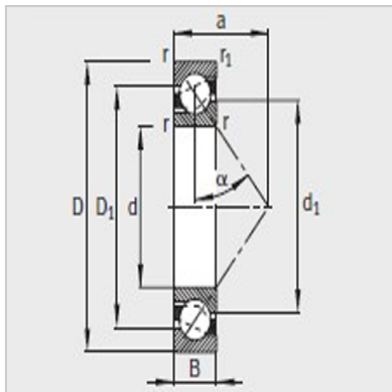

Schrägkugellager

Lagernummer(2) :

Einzelspalte :	7240B
Doppelverbindung 1 :	7240BDB
Doppelverbindung 2 :	7240BDF

Abmessungen :

d :	200
D :	360
B :	58
r kleinste :	4
r ₁ (Minimum) :	1.5

Nennlast (N) :

Cr :	305000
Cor :	410000
Koeffizient fo :	15.8

Maximale Drehzahl (1) (rpm) :

Fettschmierung :	1300
Ölschmierung :	1800

Position des Wirkpunkts (mm) :

a :	146.5
-----	-------

Montagegröße (mm) :

d _a (Minimum) :	218
Da (maximal) :	342
r _a (maximal) :	3

Nennlast (in Paaren) (N) :

Cr :	495000
Cor :	815000

Grenzgeschwindigkeit (1) (rpm) :

Fettschmierung :	1100
Ölschmierung :	1500

Entfernung von Doppelkopplungspunkten a₀ (mm) :

Rücken-zu-Rücken	292.9
------------------	-------

Konfiguration :

Konfiguration von	176.9
Angesicht zu	
Angesicht :	

Paarliche Montagegröße (mm) :

$d_b(3)$ (minimal) :	-
DB (maximal) :	351
$r_b(3)$ (maximal) :	1.5

Gewicht (kg) :

(Referenz) :	26.6
--------------	------