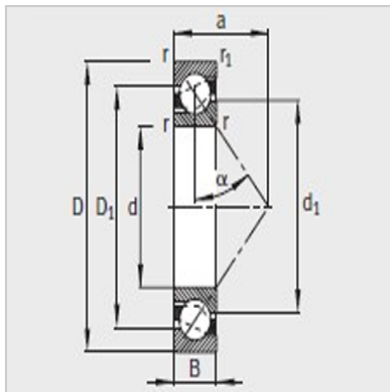

Schrägkugellager

Lagernummer(2) :

Einzelspalte :	7340B
Doppelverbindung 1 :	7340BDB
Doppelverbindung 2 :	7340BDF

Abmessungen :

d :	200
D :	420
B :	80
r kleinste :	5
r ₁ (Minimum) :	2

Nennlast (N) :

Cr :	430000
Cor :	600000
Koeffizient fo :	15

Maximale Drehzahl (1) (rpm) :

Fettschmierung :	1200
Ölschmierung :	1600

Position des Wirkpunkts (mm) :

a :	170.1
-----	-------

Montagegröße (mm) :

d _a (Minimum) :	222
Da (maximal) :	398
r _a (maximal) :	4

Nennlast (in Paaren) (N) :

Cr :	700000
Cor :	1200000

Grenzgeschwindigkeit (1) (rpm) :

Fettschmierung :	950
Ölschmierung :	1300

Entfernung von Doppelkopplungspunkten a₀ (mm) :

Rücken-zu-Rücken	340.1
------------------	-------

Konfiguration :

Konfiguration von	180.1
Angesicht zu	
Angesicht :	

Paarliche Montagegröße (mm) :

$d_b(3)$ (minimal) :	
----------------------	--

DB (maximal) :	410
----------------	-----

$r_b(3)$ (maximal) :	2
----------------------	---